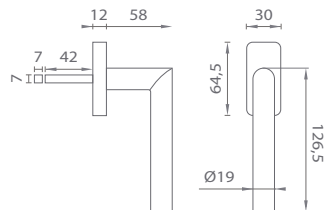

AT - ARABIS DK - HR 7S

	CHL, CHM, CIM		BIM, ZLL PVD		ZLM	
	bez DPH	s DPH	bez DPH	s DPH	bez DPH	s DPH
kľučka na eurookno	28,00	33,60	30,00	36,00	32,00	38,40

Cena za set v €

CHL, CHM, CIM

BIM, ZLL PVD

ZLM

bez DPH s DPH

bez DPH s DPH

bez DPH s DPH

kľučka na eurookno

28,00 **33,60**

30,00 **36,00**

32,00 **38,40**