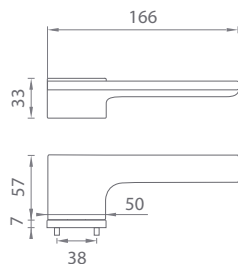

CHM Chróm matný (SC)