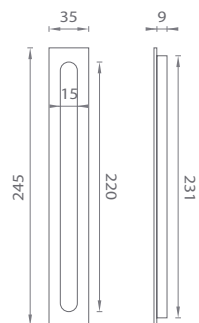

ZLL PVD
Zlatá lesklá (GOLD PVD)

NIM
Nikel matný (MSN)

CIM
Čierna matná (BLACK)

AT – MUŠĽA 7039

	CHL, CHM, NIM, GRM, CIM		ZLL PVD, ZLM	
	bez DPH	s DPH	bez DPH	s DPH
mušľa 7039	12,00	14,40	13,00	15,60

CIM

Čierna matná [BK]