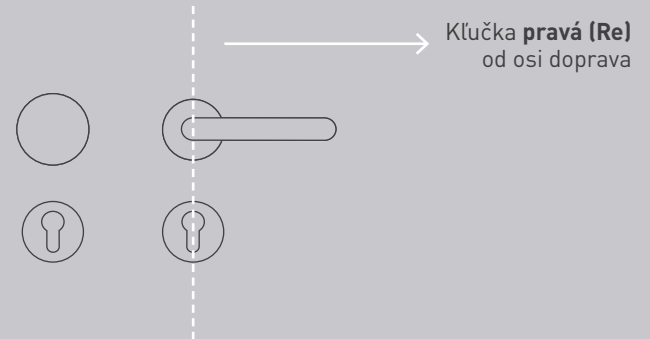

Pri rozetovom kovaní **nie je** potrebné uvádzať rozteč.

0

Rozteč

Vzdialenosť medzi osou kľučky a osou kľúča (BB, PZ a WC)

NIEKOĽKO RÁD PRED ZAKÚPENÍM KĽUČIEK

Rozetové kľučky

Rozetové, resp. delené kľučky sú označované veľkým písmenom R (okružla rozeta), HR (hranatá rozeta) alebo RT (obdĺžniková rozeta). Nakoľko sa väčšina rozetových kľučiek upevňuje preskrutkovaním cez celú hrúbku dverí v mieste zámku, je potrebné, aby boli v zámku na to určené otvory. Tie sú znázornené v nákrese na predchádzajúcej strane pri pomocnom pravítku.

Typy otvorov

Skratka **BB** označuje otvor pre interiérový **kľúč** (dózický);

Skratka **PZ** označuje otvor pre cylindrickú vložku (**fabku**);

Skratka **WC** označuje WC sadu s kľúčom (k WC sade je potrebný zámok so spodným otvorom na štvorhran s rozmerom 6 x 6 mm).

Gule a madlá

Pri kľučkách s guľou je potrebné uviesť, či ide o kľučku pravú (označujeme Re) alebo ľavú (označujeme Li). Štandardne je prevedenie guľa – kľučka dodávaná s guľou pevnou.

Kľučka **ľavá (Li)**
od osi doľava