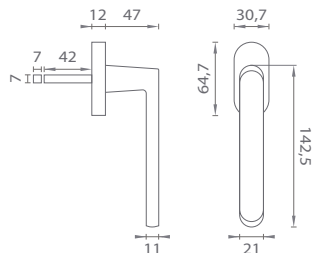

AT - FRAGOLA DK - R 7S

	Cena za set v €	bez DPH	s DPH
kľučka na eurokno		26,00	31,20