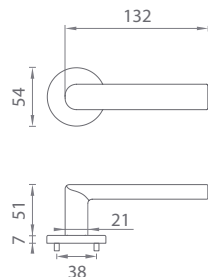

CHM Chróm matný (MSC)