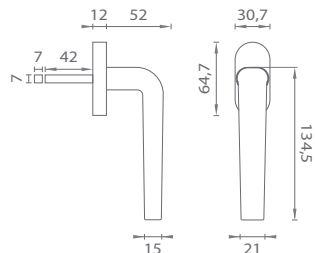

AT - INULA DK - R 7S

	CHL, CHM, CIM		ZLL PVD	
	bez DPH	s DPH	bez DPH	s DPH
kľučka na eurookno	30,00	36,00	34,00	40,80