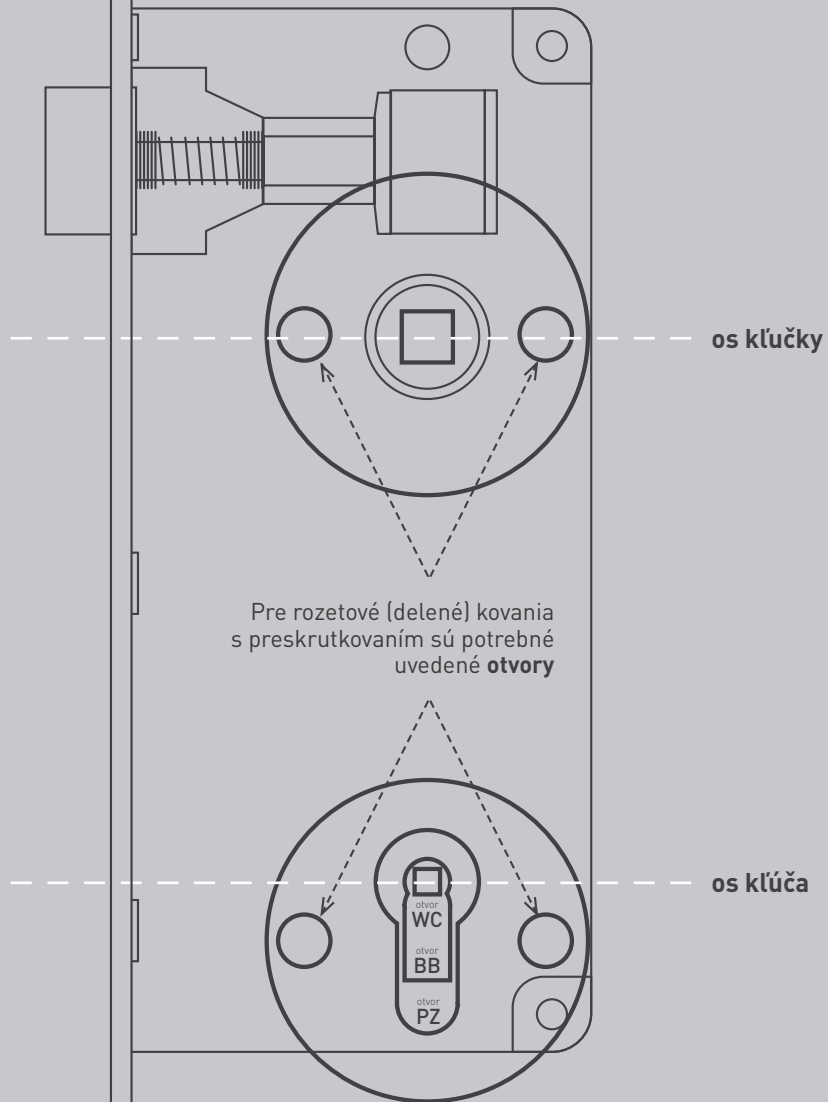

APRILE

PEKNÉ · FUNKČNÉ · KVALITNÉ

POMOCNÉ PRAVÍTKO

96
92
88
85

90

72

Odmerajte **vzdialenosť medzi osou kľučky a osou kľúča** (rozteč).
Štandardná rozteč je 72 alebo 90 mm a je zvýraznená hrubými čiarami na pravítku.

Pri rozetovom kovaní **nie je** potrebné uvádzať rozteč.

0

Rozteč

Vzdialenosť medzi osou kľučky a osou kľúča (BB, PZ a WC)

NIEKOĽKO RÁD PRED ZAKÚPENÍM KĽUČIEK

Rozetové kľučky

Rozetové, resp. delené kľučky sú označované veľkým písmenom R (okružla rozeta), HR (hranatá rozeta) alebo RT (obdĺžniková rozeta). Nakoľko sa väčšina rozetových kľučiek upevňuje preskrutkovaním cez celú hrúbku dverí v mieste zámku, je potrebné, aby boli v zámku na to určené otvory. Tie sú znázornené v nákrese na predchádzajúcej strane pri pomocnom pravítku.