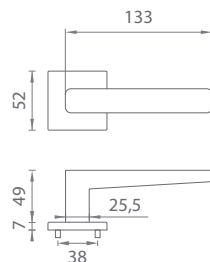

AS - ERICA - HR 7S

		Cena za set v €	bez DPH	s DPH
kl./kl. bez spodnej rozety			58,00	69,60
kl./kl. + rozety s BB otvorom pre kľúč			70,00	84,00
kl./kl. + rozety s PZ otvorom pre vložku			70,00	84,00
kl./kl. + rozety s WC kľúčom			76,00	91,20
madlo/kl. + rozety s PZ otvorom pre vložku			79,00	94,80