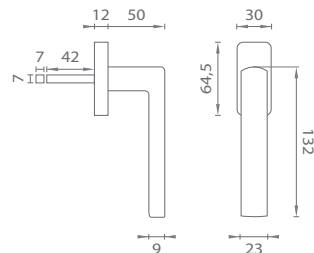

s DPH

34,00

40,80

36,00

43,20

CHL
Chróm lesklý (CP)

BIM
Biele matná (WHITE)

CHM
Chróm matný (MSC)