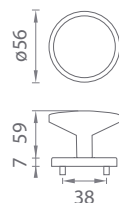

AS - NÁB. ÚCHYTKA CALLA 1060

	Cena za kus v €	bez DPH	s DPH
nábytková úchytka 1060		19,00	22,80

AS - NÁB. ÚCHYTKA CALLA 1061

	Cena za kus v €	bez DPH	s DPH
nábytková úchytka 1061		20,00	24,00

[CHL] Chróm lesklý (LC)