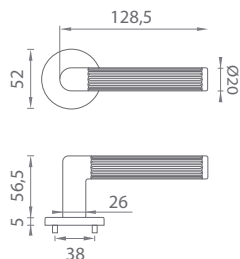

HIACYNTA

CHL Chróm lesklý (LC)

ZLL Zlatá lesklá (LG)

AS - LOBELIA - R 5S

	Cena za set v €	CHL		ZLL	
		bez DPH	s DPH	bez DPH	s DPH
kl./kl. bez spodnej rozety		67,00	80,40	77,00	92,40
kl./kl. + rozety s BB otvorom pre kľúč		78,00	93,60	89,00	106,80
kl./kl. + rozety s PZ otvorom pre vložku		78,00	93,60	89,00	106,80
kl./kl. + rozety s WC kľúčom		84,00	100,80	97,00	116,40