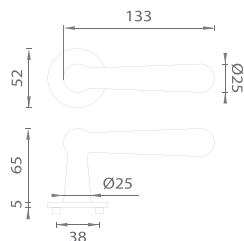

ASTERIA

ZLL Zlatá lesklá (LG)

CIM Čierna matná (BK)

AS - ROSEMARY - R 5S

	Cena za set v €	CIM		ZLL	
		bez DPH	s DPH	bez DPH	s DPH
kl./kl. bez spodnej rozety		66,00	79,20	76,00	91,20
kl./kl. + rozety s BB otvorom pre kľúč		77,00	92,40	88,00	105,60
kl./kl. + rozety s PZ otvorom pre vložku		77,00	92,40	88,00	105,60
kl./kl. + rozety s WC kľúčom		83,00	99,60	96,00	115,20