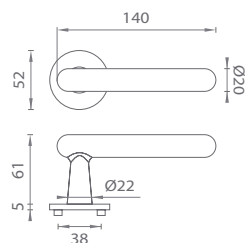

PETUNIA

CHL Chróm lesklý (LC)

ZLL Zlatá lesklá (LG)

CIM Čierna matná (BK)

AS - ASTERIA - R 5S

	Cena za set v €	CHL, CIM		ZLL	
		bez DPH	s DPH	bez DPH	s DPH
kl./kl. bez spodnej rozety		63,00	75,60	73,00	87,60
kl./kl. + rozety s BB otvorom pre kľúč		74,00	88,80	85,00	102,00
kl./kl. + rozety s PZ otvorom pre vložku		74,00	88,80	85,00	102,00
kl./kl. + rozety s WC kľúčom		80,00	96,00	93,00	111,60