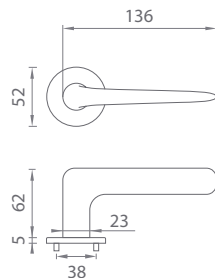

AS - VIOLA - R 5S

	Cena za set v €	CHL, CHM, CIM		NIM, GRM		BIM, ZLL, ZLM, MEM PVD	
		bez DPH	s DPH	bez DPH	s DPH	bez DPH	s DPH
kl./kl. bez spodnej rozety		49,00	58,80	54,00	64,80	58,00	69,60
kl./kl. + rozety s BB otvorom pre kľúč		60,00	72,00	66,00	79,20	70,00	84,00
kl./kl. + rozety s PZ otvorom pre vložku		60,00	72,00	66,00	79,20	70,00	84,00
kl./kl. + rozety s WC kľúčom		66,00	79,20	74,00	88,80	78,00	93,60