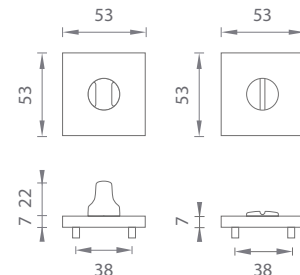

AT - ROZETA - HR 7S

	Cena za pár v €	CHL, CHM, CIM		BIM, ZLL PVD		ZLM	
		bez DPH	s DPH	bez DPH	s DPH	bez DPH	s DPH
rozety HR 7S s WC kľúčom		17,00	20,40	19,00	22,80	20,00	24,00