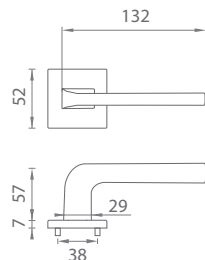

PINA

[CHL] Chróm lesklý (LC)

[CHM] Chróm matný (SC)

[ZLL PVD] Zlatá lesklá (PVD LG)

[ZLM] Zlatá matná (KG)

[CIM] Čierna matná (BK)

AS - ISMENA - HR 7S

	Cena za set v €	CHL, CHM, CIM		ZLL PVD, ZLM	
		bez DPH	s DPH	bez DPH	s DPH
kl./kl. bez spodnej rozety		56,00	67,20	66,00	79,20
kl./kl. + rozety s BB otvorom pre kľúč		68,00	81,60	79,00	94,80
kl./kl. + rozety s PZ otvorom pre vložku		68,00	81,60	79,00	94,80
kl./kl. + rozety s WC kľúčom		74,00	88,80	88,00	105,60
madlo/kl. + rozety s PZ otvorom pre vložku		78,00	93,60	88,00	105,60