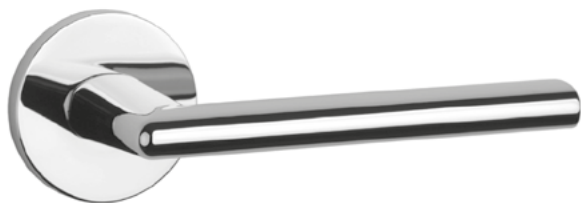

CHL Chróm lesklý (CP)