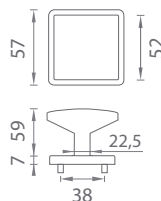

AS - NÁB. ÚCHYTKA QUINCE 1065-S

	Cena za kus v €	bez DPH	s DPH
nábytková úchytka 1065-S		25,00	30,00

AS - NÁB. ÚCHYTKA QUINCE 1065-M

	Cena za kus v €	bez DPH	s DPH
nábytková úchytka 1065-M		32,00	38,40

CHL Chróm lesklý (LC)