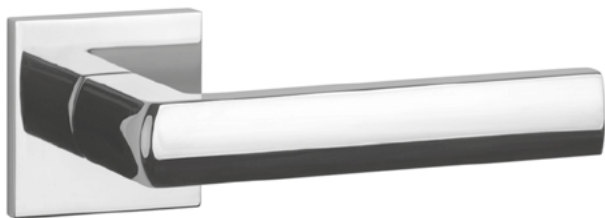

(CHL) Chróm lesklý (CP)