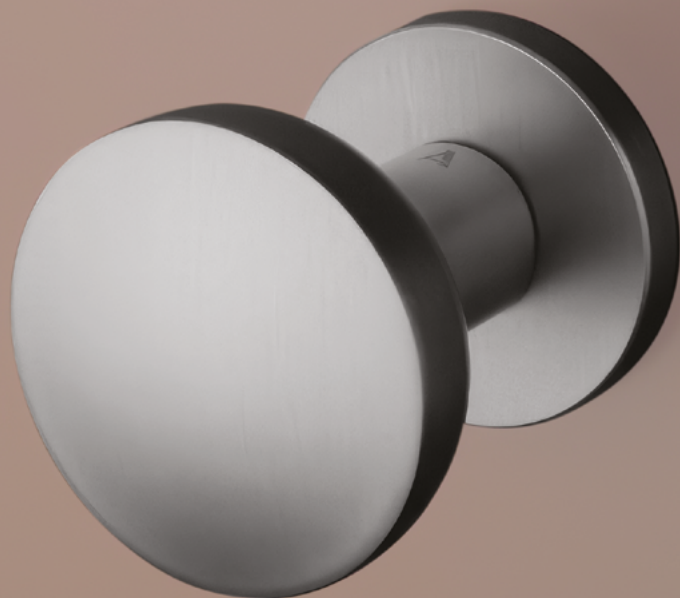

[BIM] Biela matná (WH)

[CHM] Chróm matný (SC)

[ZLL] Zlatá lesklá (LG)

[ZLM] Zlatá matná (KG)

[MEM PVD] Meď matná (PN PVD)

[CIM] Čierna matná (BK)

AS - ORTICA - R 7S

	Cena za set v €	CHL, CHM, CIM		BIM, ZLL, ZLM, MEM PVD	
		bez DPH	s DPH	bez DPH	s DPH
guľa/guľa bez spodnej rozety (otočná/otočná)		60,00	72,00	70,00	84,00
guľa/guľa + rozety s BB otvorom pre kľúč		72,00	86,40	82,00	98,40
guľa/guľa + rozety s PZ otvorom pre vložku		72,00	86,40	82,00	98,40
guľa/guľa s WC kľúčom		80,00	96,00	90,00	108,00
guľa/guľa bez spodnej rozety (pevná/otočná)		66,00	79,20	77,00	92,40