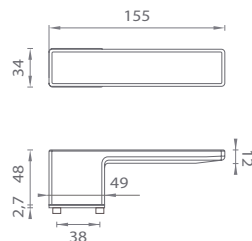

i V prípade **PZ setu** je použitá PZ rozeta **52 x 52 mm**

BRISA

CIM Čierna matná (BK)

CIM Čierna matná (BK)

V prípade predvrtaných otvorov je možné kombinovať s rozetami typu RT. Pri PZ sete je použitá PZ rozeta 50 x 50 mm.