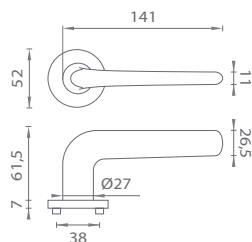

APRILE

Séria AS - R - 7S

Kľučky na okrúhlych rozetách
s hrúbkou 7 mm

[CHL] Chróm lesklý [LC]

[BIM] Biela matná [WH]

[CHM] Chróm matný [SC]

[ZLL] Zlatá lesklá [LG]

[ZLM] Zlatá matná [KG]