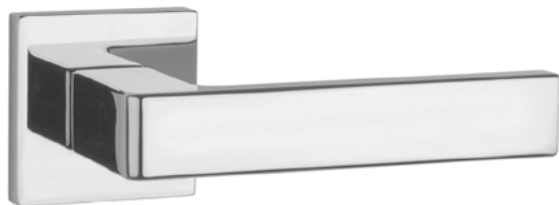

[CHL] Chróm lesklý (CP)