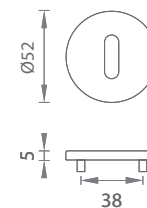

ZLM
Zlatá matná
(KG)

MEM PVD
Meď matná
(PN PVD)

GRM
Grafit matný
(GYM)

CIM
Čierna matná
(BK)

AS - ROZETA - R 5S

	Cena za pár v €	CHL, CHM, CIM		BIM, NIM, ZLL, ZLM, MEM PVD, GRM	
		bez DPH	s DPH	bez DPH	s DPH
rozety R 5S s BB otvorom pre kľúč		11,00	13,20	12,00	14,40