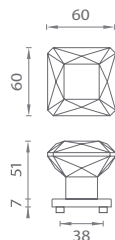

CHL/CIKR
Chrómov lesklý/
Čierny krištál
(LC/BK)

AS - QUINCE - HR 7S

	Cena za set v €	bez DPH	s DPH
madlo/madlo bez spodnej rozety (otočné/otočné)		138,00	165,60
madlo/madlo + roz. s BB otvorom pre kľúč		149,00	178,80
madlo/madlo + roz. s PZ otvorom pre vložku		149,00	178,80
madlo/madlo s WC kľúčom		155,00	186,00
madlo/madlo bez spodnej rozety (pevné/otočné)		138,00	165,60

AS - NÁB. ÚCHYTKA QUINCE 1065-S

	Cena za kus v €	bez DPH	s DPH
nábytková úchytka 1065-S		25,00	30,00

AS - NÁB. ÚCHYTKA QUINCE 1065-M

	Cena za kus v €	bez DPH	s DPH
nábytková úchytka 1065-M		32,00	38,40