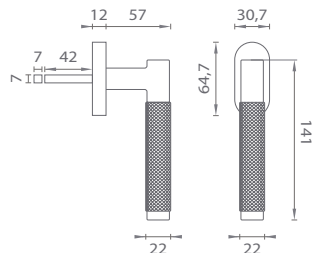

AT - MOLINIA DK - R 7S

	Cena za set v €		CHL, CIM		ZLL PVD		ZLM	
	bez DPH	s DPH	bez DPH	s DPH	bez DPH	s DPH	bez DPH	s DPH
kľučka na eurookno	36,00	43,20	42,00	50,40	44,00	52,80