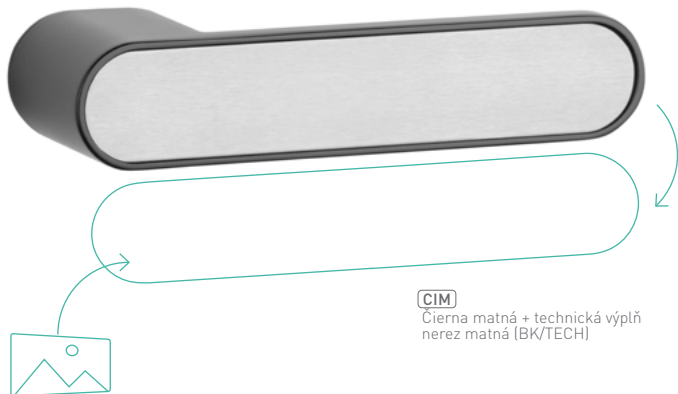

ASG - GUAVA - RT UZ

	Cena za set v €	bez DPH	s DPH
kľ./kľ. so zamykaním ľavá/pravá		130,00	156,00

**OVERTE
CENU**

i Spojovací materiál je zahrnutý v cene kľučky, v objednávke je však nutné uviesť hrúbku dverného křídla v mm: 40 – 45; 46 – 50; 51 – 55; 56 – 60.