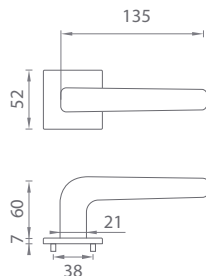

CHM Chróm matný (SC)