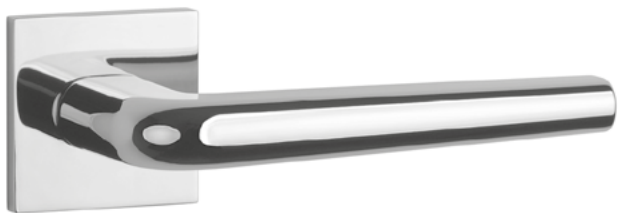

PYROLA

[CHL] Chróm lesklý (CP)

[CHM] Chróm matný (MSC)

[ZLL PVD] Zlatá lesklá (GOLD PVD)

[CIM] Čierna matná (BLACK)

AT - ERBA - HR 7S

	Cena za set v €	CHL, CHM, CIM		ZLL PVD	
		bez DPH	s DPH	bez DPH	s DPH
kl./kl. bez spodnej rozety		44,00	52,80	48,00	57,60
kl./kl. + rozety s BB otvorom pre kľúč		55,00	66,00	60,00	72,00
kl./kl. + rozety s PZ otvorom pre vložku		55,00	66,00	60,00	72,00
kl./kl. + rozety s WC kľúčom		61,00	73,20	67,00	80,40
madlo/kl. + rozety s PZ otvorom pre vložku		67,00	80,40	73,00	87,60