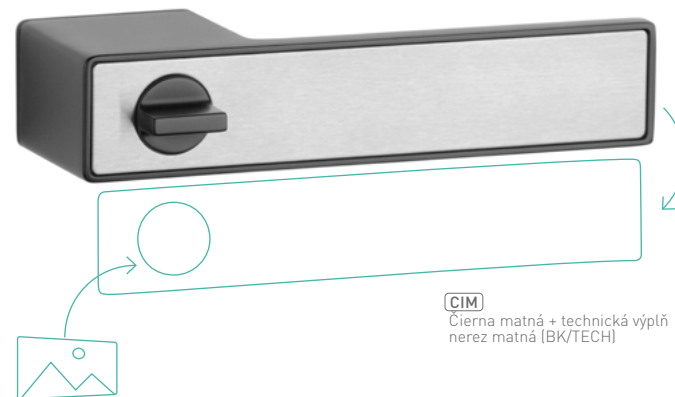

CIM
Čierna matná + technická výplň
nerez matná (BK/TECH)

S magnetickou **technickou výplňou** je možné na kľučku nalepovať **ľubovoľné motívy a materiály** do hrúbky 2 mm.

ASG - HEDERA - RT S TECHNICKOU VÝPLŇOU

	Cena za set v €	bez DPH	s DPH
kľ./kľ. bez zamykania RT		119,00	142,80
kľ./kľ. so zamykaním RT UZ ľavá/pravá		129,00	154,80

i Spojovací materiál je zahrnutý v cene kľučky, v objednávke je však nutné uviesť **hrúbku dverného krídla** v mm:
40 - 45; 46 - 50; 51 - 55; 56 - 60.