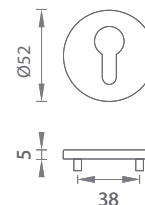

AS - ROZETA - R 5S

	Cena za pár v €	CHL, CHM, CIM		BIM, NIM, ZLL, ZLM, MEM PVD, GRM	
		bez DPH	s DPH	bez DPH	s DPH
rozety R 5S s PZ otvorom pre vložku		11,00	13,20	12,00	14,40