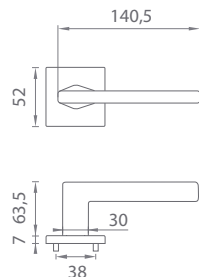

APRILE

Séria AS - HR - 7S

Kľučky na hranatých rozetách
s hrúbkou 7 mm

[CHL] Chróm lesklý [LC]

[CHM] Chróm matný [SC]

[ZLL] Zlatá lesklá [LG]

[ZLM] Zlatá matná [KG]

[CIM] Čierna matná [BK]