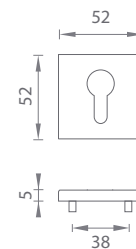

AS - ROZETA - HR 5S

	Cena za pár v €	CHL, CHM, NIM, CIM		ZLL, ZLM, GRM	
		bez DPH	s DPH	bez DPH	s DPH
rozety HR 5S s BB otvorom pre kľúč		12,00	14,40	13,00	15,60
rozety HR 5S s PZ otvorom pre vložku		12,00	14,40	13,00	15,60