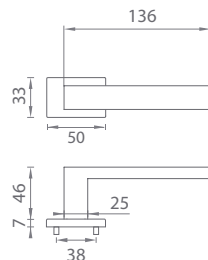

AS - PINA - RT 7S

	Cena za set v €	CHL, CHM, CIM		ZLL, ZLM	
		bez DPH	s DPH	bez DPH	s DPH
kl./kl. bez spodnej rozety		55,00	66,00	65,00	78,00
kl./kl. + rozety s BB otvorom pre kľúč		67,00	80,40	78,00	93,60
kl./kl. + rozety s PZ otvorom pre vložku		67,00	80,40	78,00	93,60
kl./kl. + rozety s WC kľúčom		73,00	87,60	87,00	104,40

V prípade **PZ setu** je použitá PZ rozeta **52 x 52 mm**