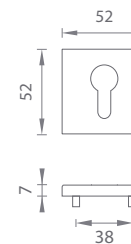

AS - ROZETA - RT/HR 7S

	Cena za pár v €	CHL, CHM, CIM		ZLL, ZLL PVD, ZLM	
		bez DPH	s DPH	bez DPH	s DPH
rozety RT 7S s BB otvorom pre kľúč		12,00	14,40	13,00	15,60
rozety HR 7S s PZ otvorom pre vložku		12,00	14,40	13,00	15,60