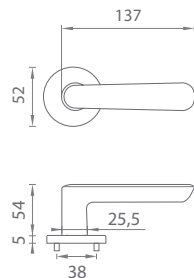

AS - ARIA - R 5S

	Cena za set v €	CHL, CHM, CIM		ZLL, ZLM, MEM PVD	
		bez DPH	s DPH	bez DPH	s DPH
kľ./kľ. bez spodnej rozety		60,00	72,00	70,00	84,00
kľ./kľ. + rozety s BB otvorom pre kľúč		71,00	85,20	82,00	98,40
kľ./kľ. + rozety s PZ otvorom pre vložku		71,00	85,20	82,00	98,40
kľ./kľ. + rozety s WC kľúčom		77,00	92,40	90,00	108,00