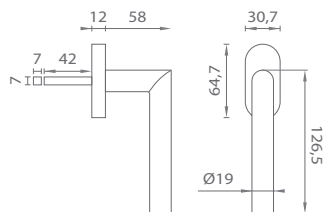

APRILE

Séria AT – DK – R/HR 7S

Kľučky na eurookná na okrúhlych/hranatých rozetách
s hrúbkou 7 mm

CHL
Chróm lesklý (CP)

BIM
Biela matná (WHITE)

CHM
Chróm matný (MSC)

ZLL PVD
Zlatá lesklá (GOLD PVD)

ZLM
Zlatá matná (GOLD SATIN)