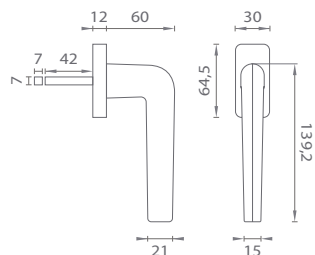

Cena za set v €	CHL, CHM, CIM		ZLL PVD	
	bez DPH	s DPH	bez DPH	s DPH
kľučka na eurookno	31,00	37,20	34,00	40,80

CHL
Chróm lesklý (CP)

CHM
Chróm matný (MSC)

ZLL PVD
Zlatá lesklá (GOLD PVD)

CIM
Čierna matná (BLACK)