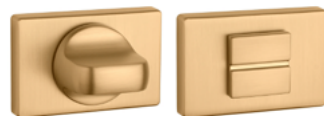

CHL
Chrom lesklý
(CP)

CHM
Chrom matný
(SC)

ZLL
Zlatá lesklá
(LG)

ZLL PVD
Zlatá lesklá
(LG PVD)

ZLM
Zlatá matná
(KG)

CIM
Čierna matná
(BK)

AS - ROZETA - RT 7S

	Cena za pár v €	CHL, CHM, CIM		ZLL, ZLL PVD, ZLM	
		bez DPH	s DPH	bez DPH	s DPH
rozety RT 7S s WC kľúčom	 0	18,00	21,60	22,00	26,40