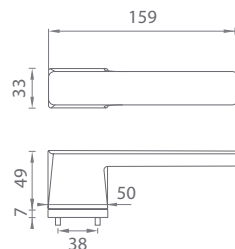

AS - BRISA - RT 7S

	Cena za set v €	CHL, CHM, CIM		ZLL PVD, ZLM	
		bez DPH	s DPH	bez DPH	s DPH
kl./kl. bez spodnej rozety		75,00	90,00	88,00	105,60
kl./kl. + rozety s BB otvorom pre kľúč		87,00	104,40	101,00	121,20
kl./kl. + rozety s PZ otvorom pre vložku		87,00	104,40	101,00	121,20
kl./kl. + rozety s WC kľúčom		93,00	111,60	110,00	132,00

i V prípade **PZ setu** je použitá PZ rozeta **52 x 52 mm**