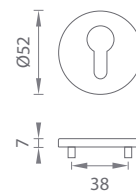

AS - ROZETA - R 7S

	Cena za pár v €	bez DPH	s DPH
rozety R 7S s BB otvorom pre kľúč		12,00	14,40
rozety R 7S s PZ otvorom pre vložk		12,00	14,40