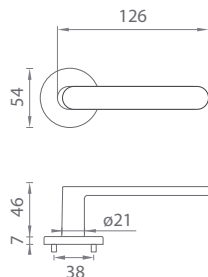

CHM Chróm matný (MSC)