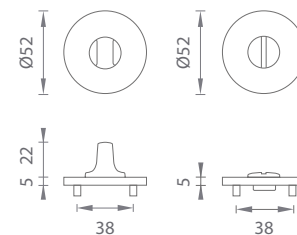

AS - ROZETA - R 5S - WC

	Cena za pár v €	CIM		ZLM, MEM PVD, GRM	
		bez DPH	s DPH	bez DPH	s DPH
rozety R 5S s WC kľúčom		17,00	20,40	20,00	24,00