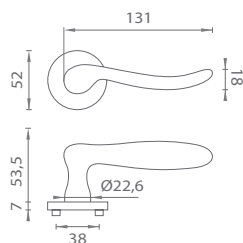

AMBROSIA

CHL Chróm lesklý (LC)

ZLL PVD Zlatá lesklá (LG PVD)

AS - NERINA - R 7S

	Cena za set v €	CHL		ZLL PVD	
		bez DPH	s DPH	bez DPH	s DPH
kl./kl. bez spodnej rozety		47,00	56,40	57,00	68,40
kl./kl. + rozety s BB otvorom pre kľúč		59,00	70,80	69,00	82,80
kl./kl. + rozety s PZ otvorom pre vložku		59,00	70,80	69,00	82,80
kl./kl. + rozety s WC kľúčom		67,00	80,40	77,00	92,40
guľa/kl. + rozety s PZ otvorom pre vložku		69,50	83,40	80,50	96,60