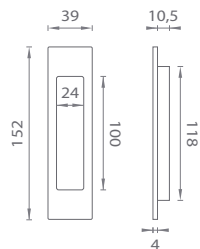

AT – MUŠĽA 7039

	CHL, CHM, NIM, GRM, CIM		ZLL PVD, ZLM	
	bez DPH	s DPH	bez DPH	s DPH
mušľa 7039	12,00	14,40	13,00	15,60