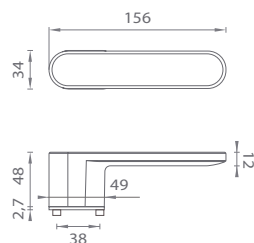

ASG - GUAVA - RT

	Cena za set v €	bez DPH	s DPH
kľ./kľ. bez zamykania		120,00	144,00

ASG - GUAVA - RT UZ

	Cena za set v €	bez DPH	s DPH
kľ./kľ. so zamykaním ľavá/pravá		130,00	156,00

**OVERTE
CENU**

i Spojovací materiál je zahrnutý v cene kľučky, v objednávke je však nutné uviesť hrúbku dverného křídla v mm: 40 – 45; 46 – 50; 51 – 55; 56 – 60.