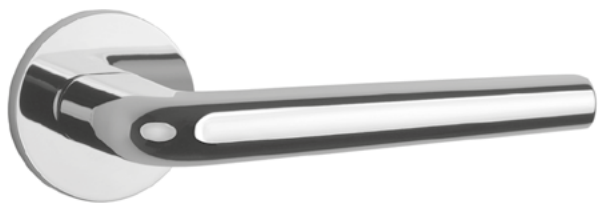

CHL Chróm lesklý (CP)