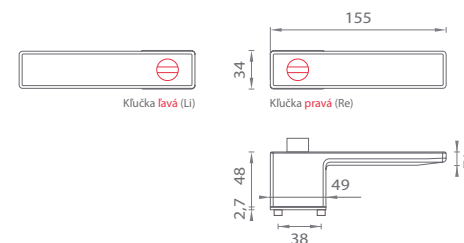

HEDERA

(CIM/BIM) Čierna matná/Biela matná (BK/WHITE)

(CIM/BIM) Čierna matná/Biela matná (BK/WHITE)

V prípade predvrtaných otvorov je možné kombinovať s rozetami typu RT. Pri PZ sete je použitá PZ rozeta 50 x 50 mm.