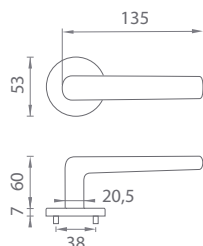

CHM Chróm matný (MSC)