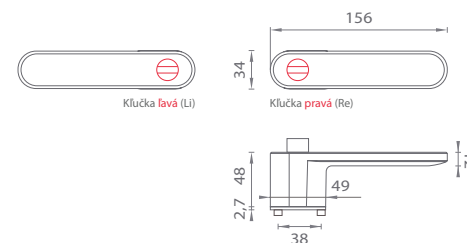

HEDERA
(ilustračný obrázok)

CIM Čierna matná (BK)

CIM Čierna matná (BK)

V prípade predvrtaných otvorov je možné kombinovať s rozetami typu R 5S.

ASG - GUAVA - RT

	Cena za set v €	bez DPH	s DPH
kľ./kľ. bez zamykania		118,00	141,60