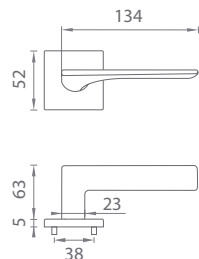

ALISSO

CHM Chróm matný (DSC)

NIM Nikel matný (SNM)

GRM Grafit matný (GYM)

AS - IRIS - HR 5S

	Cena za set v €	CHM, NIM		GRM	
		bez DPH	s DPH	bez DPH	s DPH
kl./kl. bez spodnej rozety		55,00	66,00	60,00	72,00
kl./kl. + rozety s BB otvorom pre kľúč		67,00	80,40	73,00	87,60
kl./kl. + rozety s PZ otvorom pre vložku		67,00	80,40	73,00	87,60
kl./kl. + rozety s WC kľúčom		74,00	88,80	83,00	99,60