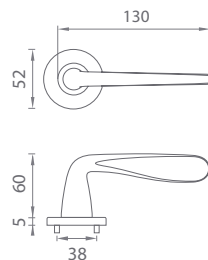

AS - HIACYNTA - R 5S

	Cena za set v €	CHL, CHM, CIM		ZLL, ZLM, MEM PVD	
		bez DPH	s DPH	bez DPH	s DPH
kl./kl. bez spodnej rozety		60,00	72,00	70,00	84,00
kl./kl. + rozety s BB otvorom pre kľúč		71,00	85,20	82,00	98,40
kl./kl. + rozety s PZ otvorom pre vložku		71,00	85,20	82,00	98,40
kl./kl. + rozety s WC kľúčom		77,00	92,40	90,00	108,00