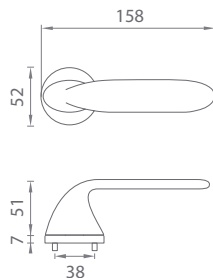

[CHM] Chróm matný [SC]