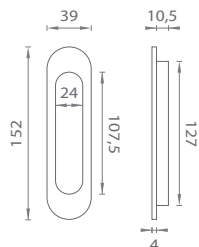

AT - MUŠĽA 7040

Cena za kus v €	CHL, CHM, NIM, GRM, CIM		ZLL PVD, ZLM	
	bez DPH	s DPH	bez DPH	s DPH
mušľa 7040	11,00	13,20	12,00	14,40