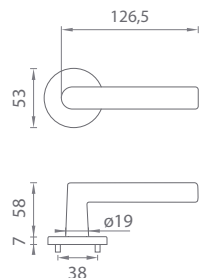

[BIM] Biela matná [WHITE]