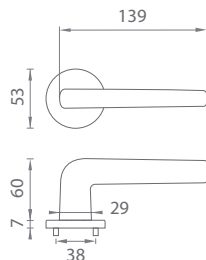

CHM Chróm matný (MSC)