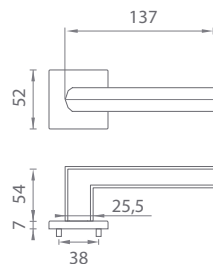

CHM Chróm matný (SC)