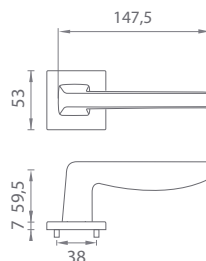

PYROLA

[CHL] Chróm lesklý (CP)

[CHM] Chróm matný (MSC)

[ZLL PVD] Zlatá lesklá (GOLD PVD)

[CIM] Čierna matná (BLACK)

AT - ERBA - HR 7S

	Cena za set v €	CHL, CHM, CIM		ZLL PVD	
		bez DPH	s DPH	bez DPH	s DPH
kl./kl. bez spodnej rozety		44,00	52,80	48,00	57,60
kl./kl. + rozety s BB otvorom pre kľúč		55,00	66,00	60,00	72,00
kl./kl. + rozety s PZ otvorom pre vložku		55,00	66,00	60,00	72,00
kl./kl. + rozety s WC kľúčom		61,00	73,20	67,00	80,40
madlo/kl. + rozety s PZ otvorom pre vložku		67,00	80,40	73,00	87,60