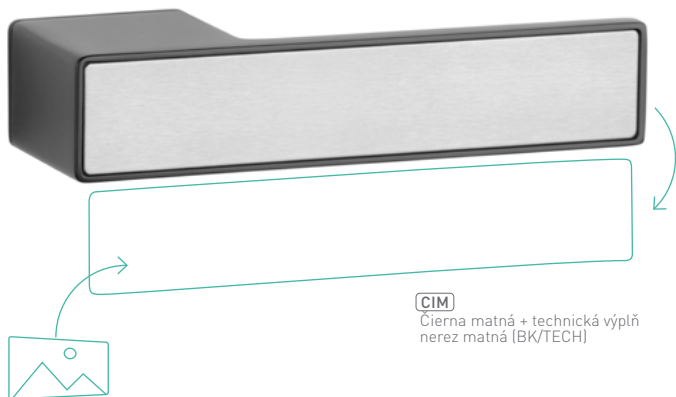

ASG - HEDERA - RT

	Cena za set v €	bez DPH	s DPH
kľ./kľ. bez zamykania		128,00	153,60

ASG - HEDERA - RT UZ

	Cena za set v €	bez DPH	s DPH
kľ./kľ. so zamykaním ľavá/pravá		138,00	165,60

OVERTE
CENU

i Spojovací materiál je zahrnutý v cene kľučky, v objednávke je však nutné uviesť hrúbku dverného kridla v mm: 40 – 45; 46 – 50; 51 – 55; 56 – 60.