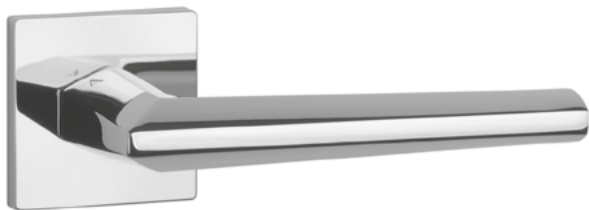

PINA

[CHL] Chróm lesklý (LC)

[CHM] Chróm matný (SC)

[ZLL PVD] Zlatá lesklá (PVD LG)

[ZLM] Zlatá matná (KG)

[CIM] Čierna matná (BK)

AS - ISMENA - HR 7S

	Cena za set v €	CHL, CHM, CIM		ZLL PVD, ZLM	
		bez DPH	s DPH	bez DPH	s DPH
kl./kl. bez spodnej rozety		56,00	67,20	66,00	79,20
kl./kl. + rozety s BB otvorom pre kľúč		68,00	81,60	79,00	94,80
kl./kl. + rozety s PZ otvorom pre vložku		68,00	81,60	79,00	94,80
kl./kl. + rozety s WC kľúčom		74,00	88,80	88,00	105,60
madlo/kl. + rozety s PZ otvorom pre vložku		78,00	93,60	88,00	105,60