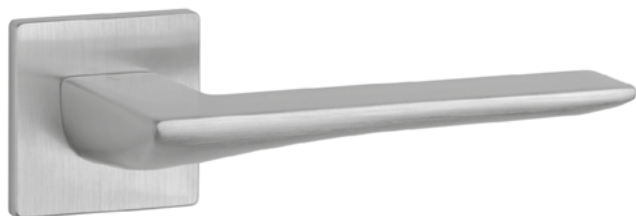

CHM Chróm matný (DSC)