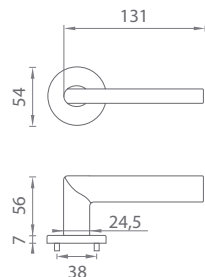

SILENA

CHL Chróm lesklý (CP)

BIM Biela matná (WHITE)

CHM Chróm matný (MSC)

ZLL PVD Zlatá lesklá (GOLD PVD)

CIM Čierna matná (BLACK)

AT - KALMIA - R 7S

	Cena za set v €	CHL, CHM, CIM		BIM, ZLL PVD	
		bez DPH	s DPH	bez DPH	s DPH
kl./kl. bez spodnej rozety		39,00	46,80	43,00	51,60
kl./kl. + rozety s BB otvorom pre kľúč		49,00	58,80	54,00	64,80
kl./kl. + rozety s PZ otvorom pre vložku		49,00	58,80	54,00	64,80
kl./kl. + rozety s WC kľúčom		55,00	66,00	61,00	73,20
guľa/kl. + rozety s PZ otvorom pre vložku		61,50	73,80	67,50	81,00