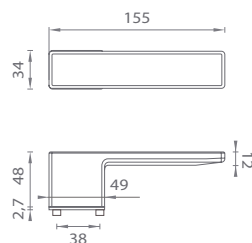

HEDERA

(CIM/BIM) Čierna matná/Biela matná (BK/WHITE)

(CIM/BIM) Čierna matná/Biela matná (BK/WHITE)

V prípade predvrtaných otvorov je možné kombinovať s rozetami typu RT. Pri PZ sete je použitá PZ rozeta 50 x 50 mm.