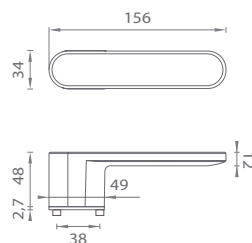

HEDERA
(ilustračný obrázok)

CIM Čierna matná (BK)

CIM Čierna matná (BK)

V prípade predvrtaných otvorov je možné kombinovať s rozetami typu R 5S.

ASG - GUAVA - RT

	Cena za set v €	bez DPH	s DPH
kľ./kľ. bez zamykania		118,00	141,60