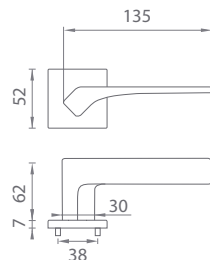

JASMINA

[CHL] Chróm lesklý (LC)

[CHM] Chróm matný (SC)

[ZLL PVD] Zlatá lesklá (LG PVD)

[ZLM] Zlatá matná (KG)

[CIM] Čierna matná (BK)

AS - BERGENIA - HR 7S

	Cena za set v €	CHL, CHM, CIM		ZLL PVD, ZLM	
		bez DPH	s DPH	bez DPH	s DPH
kl./kl. bez spodnej rozety		56,00	67,20	66,00	79,20
kl./kl. + rozety s BB otvorom pre kľúč		68,00	81,60	79,00	94,80
kl./kl. + rozety s PZ otvorom pre vložku		68,00	81,60	79,00	94,80
kl./kl. + rozety s WC kľúčom		74,00	88,80	88,00	105,60
madlo/kl. + rozety s PZ otvorom pre vložku		78,00	93,60	88,00	105,60