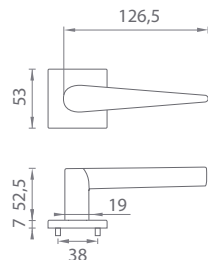

[CHM] Chróm matný (MSC)