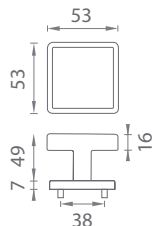

(BIM) Biela matná (WHITE)