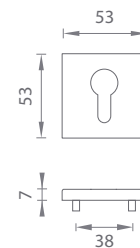

AT - ROZETA - HR 7S

	Cena za pár v €	CHL, CHM, CIM		BIM, ZLL PVD		ZLM	
		bez DPH	s DPH	bez DPH	s DPH	bez DPH	s DPH
rozety HR 7S s BB otvorom pre kľúč		11,00	13,20	12,00	14,40	13,00	15,60
rozety HR 7S s PZ otvorom pre vložku		11,00	13,20	12,00	14,40	13,00	15,60