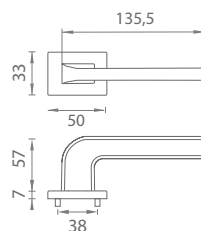

 V prípade **PZ setu** je použitá PZ rozeta **52 x 52 mm**

PINA

[CHL] Chróm lesklý [LC]

[CHM] Chróm matný [SC]

[ZLL] Zlatá lesklá [LG]

[ZLM] Zlatá matná [KG]

[CIM] Čierna matná [BK]

AS - ISMENA - RT 7S