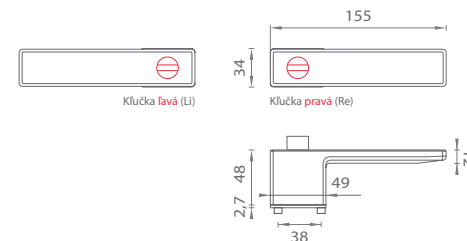

i V prípade **PZ setu** je použitá PZ rozeta **52 x 52 mm**

BRISA

CIM Čierna matná (BK)

CIM Čierna matná (BK)

V prípade predvrtaných otvorov je možné kombinovať s rozetami typu RT. Pri PZ sete je použitá PZ rozeta 50 x 50 mm.