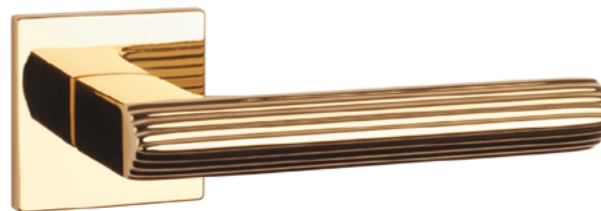

ZLL Zlatá lesklá (LG)