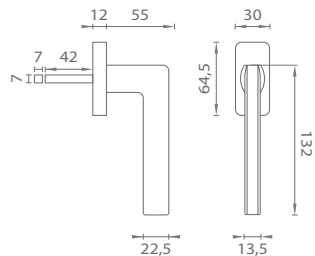

ZLL PVD
Zlatá lesklá (GOLD PVD)

CIM
Čierna matná (BLACK)

AT - HOSTA DK - HR 7S

Cena za set v €	CHL, CHM, CIM		BIM, ZLL PVD	
	bez DPH	s DPH	bez DPH	s DPH
kľučka na eurookno	30,00	36,00	32,00	38,40

CHL
Chrómov lesklý (CP)