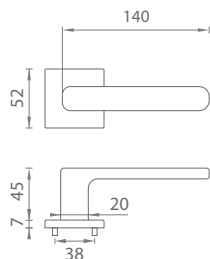

[CHM] Chróm matný (SC)