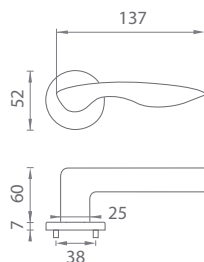

CHM Chróm matný [SC]