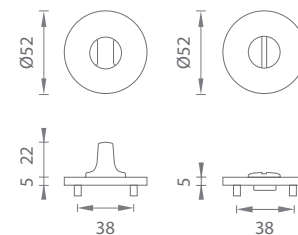

BIM
Biela matná
(WH)

CHL
Chróm lesklý
(LC)

CHM
Chróm matný
(SC)

CHM
Chróm matný
(DSC)

NIM
Nikel matný
(SNM)

ZLL
Zlatá lesklá
(LG)

AS - ROZETA - R 5S

	Cena za pár v €	CHL, CHM		BIM, NIM, ZLL	
		bez DPH	s DPH	bez DPH	s DPH
rozety R 5S s WC kľúčom		17,00	20,40	20,00	24,00