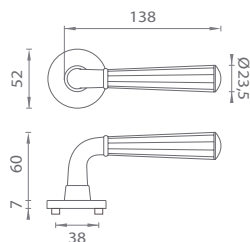

ASM - MARIGOLD 1 - R 7S

	Cena za set v €	CHL, CIM		BIM, ZLL, ZLM, MEM PVD	
		bez DPH	s DPH	bez DPH	s DPH
kl./kl. bez spodnej rozety		70,00	84,00	80,00	96,00
kl./kl. + rozety s BB otvorom pre kľúč		82,00	98,40	92,00	110,40
kl./kl. + rozety s PZ otvorom pre vložku		82,00	98,40	92,00	110,40
kl./kl. + rozety s WC kľúčom		90,00	108,00	100,00	120,00
guľa/kl. + rozety s PZ otvorom pre vložku		81,00	97,20	92,00	110,40