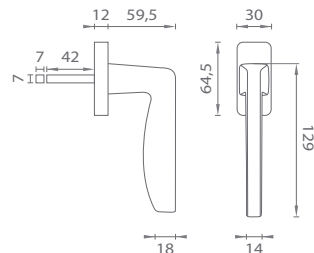

28,00 **33,60**

30,00 **36,00**

32,00 **38,40**

CHL
Chrómov lesklý (CP)

CHM
Chrómov matný (MSC)

CIM
Čierna matná (BLACK)

ZLL PVD
Zlatá lesklá (GOLD PVD)

AT - ERBA DK - HR 7S