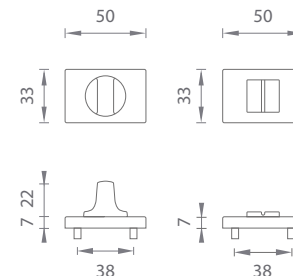

AS - ROZETA - RT 7S

	Cena za pár v €	CHL, CHM, CIM		ZLL, ZLL PVD, ZLM	
		bez DPH	s DPH	bez DPH	s DPH
rozety RT 7S s WC kľúčom	0	18,00	21,60	22,00	26,40