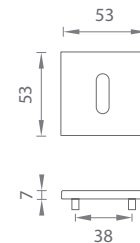

AT - ROZETA - HR 7S

	Cena za pár v €	CHL, CHM, CIM		BIM, ZLL PVD		ZLM	
		bez DPH	s DPH	bez DPH	s DPH	bez DPH	s DPH
rozety HR 7S s BB otvorom pre kľúč		11,00	13,20	12,00	14,40	13,00	15,60
rozety HR 7S s PZ otvorom pre vložku		11,00	13,20	12,00	14,40	13,00	15,60