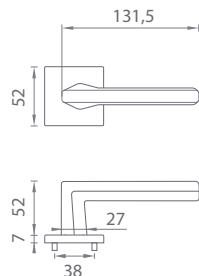

[CHL] Chróm lesklý [LC]

[CHM] Chróm matný [SC]

[ZLL] Zlatá lesklá [LG]

[ZLM] Zlatá matná [KG]

[CIM] Čierna matná [BK]

AS - JASMINA - HR 7S

	Cena za set v €	CHL, CHM, CIM		ZLL, ZLM	
		bez DPH	s DPH	bez DPH	s DPH
kl./kl. bez spodnej rozety		56,00	67,20	66,00	79,20
kl./kl. + rozety s BB otvorom pre kľúč		68,00	81,60	79,00	94,80
kl./kl. + rozety s PZ otvorom pre vložku		68,00	81,60	79,00	94,80
kl./kl. + rozety s WC kľúčom		74,00	88,80	88,00	105,60
madlo/kl. + rozety s PZ otvorom pre vložku		78,00	93,60	88,00	105,60