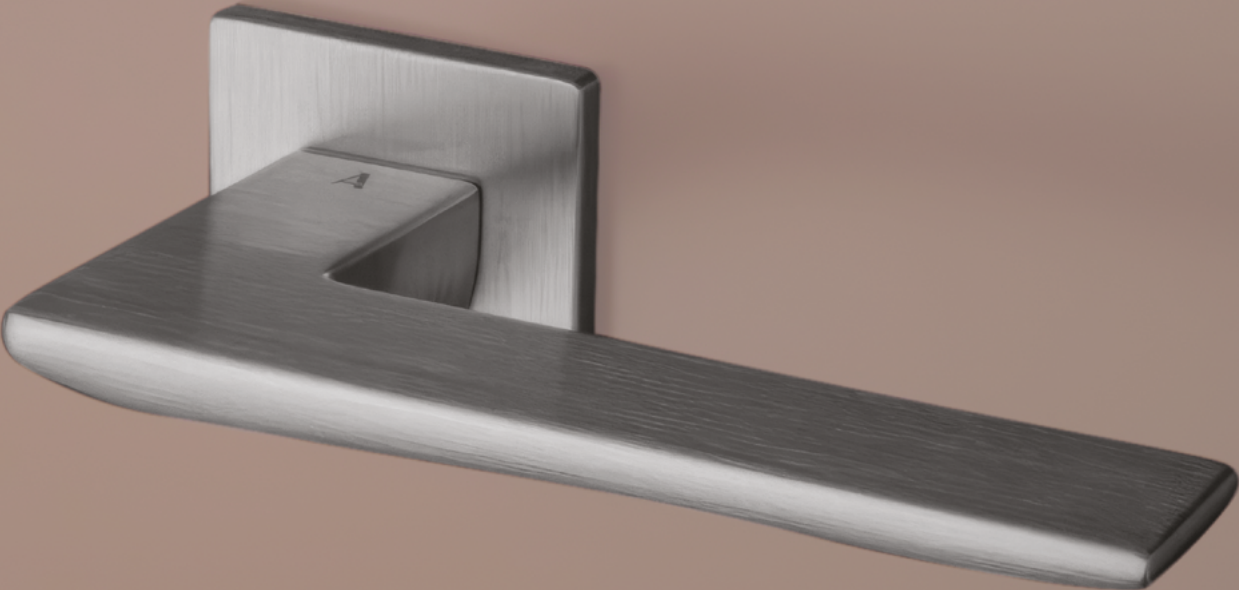

ALISSO

CHM Chróm matný (DSC)

NIM Nikel matný (SNM)

GRM Grafit matný (GYM)

AS - IRIS - HR 5S

	Cena za set v €	CHM, NIM		GRM	
		bez DPH	s DPH	bez DPH	s DPH
kl./kl. bez spodnej rozety		55,00	66,00	60,00	72,00
kl./kl. + rozety s BB otvorom pre kľúč		67,00	80,40	73,00	87,60
kl./kl. + rozety s PZ otvorom pre vložku		67,00	80,40	73,00	87,60
kl./kl. + rozety s WC kľúčom		74,00	88,80	83,00	99,60