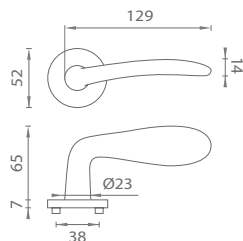

ZLM Zlatá matná (KG)