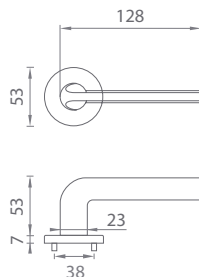

5
ROKOV ZÁRUKA

ARNICA

CHL Chróm lesklý (CP)

CHM Chróm matný (MSC)

CIM Čierna matná (BLACK)

AT - OLEANDRO - R 7S

	Cena za set v €	bez DPH	s DPH
kl./kl. bez spodnej rozety		36,00	43,20
kl./kl. + rozety s BB otvorom pre kľúč		46,00	55,20
kl./kl. + rozety s PZ otvorom pre vložku		46,00	55,20
kl./kl. + rozety s WC kľúčom		52,00	62,40
guľa/kl. + rozety s PZ otvorom pre vložku		60,00	72,00