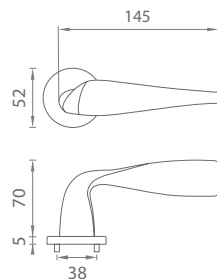

LOBELIA

CHL Chróm lesklý (LC)

ZLL Zlatá lesklá (LG)

ZLM Zlatá matná (KG)

AS - PETUNIA - R 5S

	Cena za set v €	CHL		ZLL, ZLM	
		bez DPH	s DPH	bez DPH	s DPH
kl./kl. bez spodnej rozety		84,00	100,80	99,00	118,80
kl./kl. + rozety s BB otvorom pre kľúč		95,00	114,00	111,00	133,20
kl./kl. + rozety s PZ otvorom pre vložku		95,00	114,00	111,00	133,20
kl./kl. + rozety s WC kľúčom		101,00	121,20	119,00	142,80