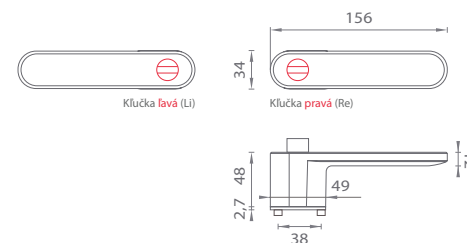

GUAVA

CIM/BIM Čierna matná/Biela matná (BK/WHITE)

CIM/BIM Čierna matná/Biela matná (BK/WHITE)

V prípade predvrtaných otvorov
je možné kombinovať s rozetami
typu R 5S.

ASG - GUAVA - RT

	Cena za set v €	bez DPH	s DPH
kľ./kľ. bez zamykania		120,00	144,00