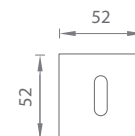

(CHL)
Chrom lesklý
(LC)