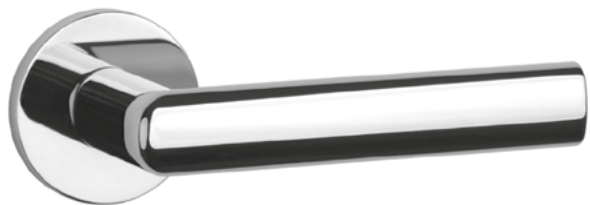

CHL Chróm lesklý (CP)