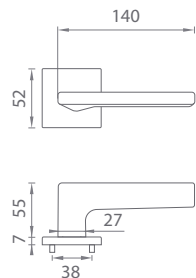

STELLA

[CHL] Chróm lesklý (LC)

[CHM] Chróm matný (SC)

[ZLL] Zlatá lesklá (LG)

[ZLM] Zlatá matná (KG)

[CIM] Čierna matná (BK)

AS - LUNARIA - HR 7S

	Cena za set v €	CHL, CHM		CIM		ZLL, ZLM	
		bez DPH	s DPH	bez DPH	s DPH	bez DPH	s DPH
kl./kl. bez spodnej rozety		56,00	67,20	60,00	72,00	66,00	79,20
kl./kl. + rozety s BB otvorom pre kľúč		68,00	81,60	72,00	86,40	79,00	94,80
kl./kl. + rozety s PZ otvorom pre vložku		68,00	81,60	72,00	86,40	79,00	94,80
kl./kl. + rozety s WC kľúčom		74,00	88,80	78,00	93,60	88,00	105,60
madlo/kl. + rozety s PZ otvorom pre vložku		78,00	93,60	80,00	96,00	88,00	105,60