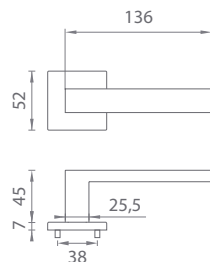

AS - PINA - HR 7S

	Cena za set v €	CHL, CHM, CIM		BIM, ZLL, ZLM, MEM PVD	
		bez DPH	s DPH	bez DPH	s DPH
kl./kl. bez spodnej rozety		55,00	66,00	60,00	72,00
kl./kl. + rozety s BB otvorom pre kľúč		67,00	80,40	73,00	87,60
kl./kl. + rozety s PZ otvorom pre vložku		67,00	80,40	73,00	87,60
kl./kl. + rozety s WC kľúčom		73,00	87,60	82,00	98,40
madlo/kl. + rozety s PZ otvorom pre vložku		77,50	93,00	85,00	102,00