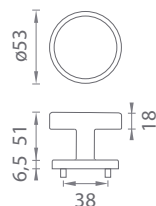

BIM Biela matná (WHITE)