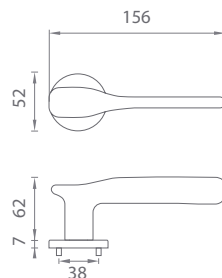

ROBINIA

[CHL] Chróm lesklý [LC]

[CHM] Chróm matný [SC]

[ZLL] Zlatá lesklá [LG]

[ZLM] Zlatá matná [KG]

[CIM] Čierna matná [BK]

AS - ORCHIDE - R 7S

	Cena za set v €	CHL, CHM, CIM		ZLL, ZLM	
		bez DPH	s DPH	bez DPH	s DPH
kl./kl. bez spodnej rozety		55,00	66,00	70,00	84,00
kl./kl. + rozety s BB otvorom pre kľúč		67,00	80,40	82,00	98,40
kl./kl. + rozety s PZ otvorom pre vložku		67,00	80,40	82,00	98,40
kl./kl. + rozety s WC kľúčom		75,00	90,00	90,00	108,00
guľa/kl. + rozety s PZ otvorom pre vložku		73,50	88,20	87,00	104,40