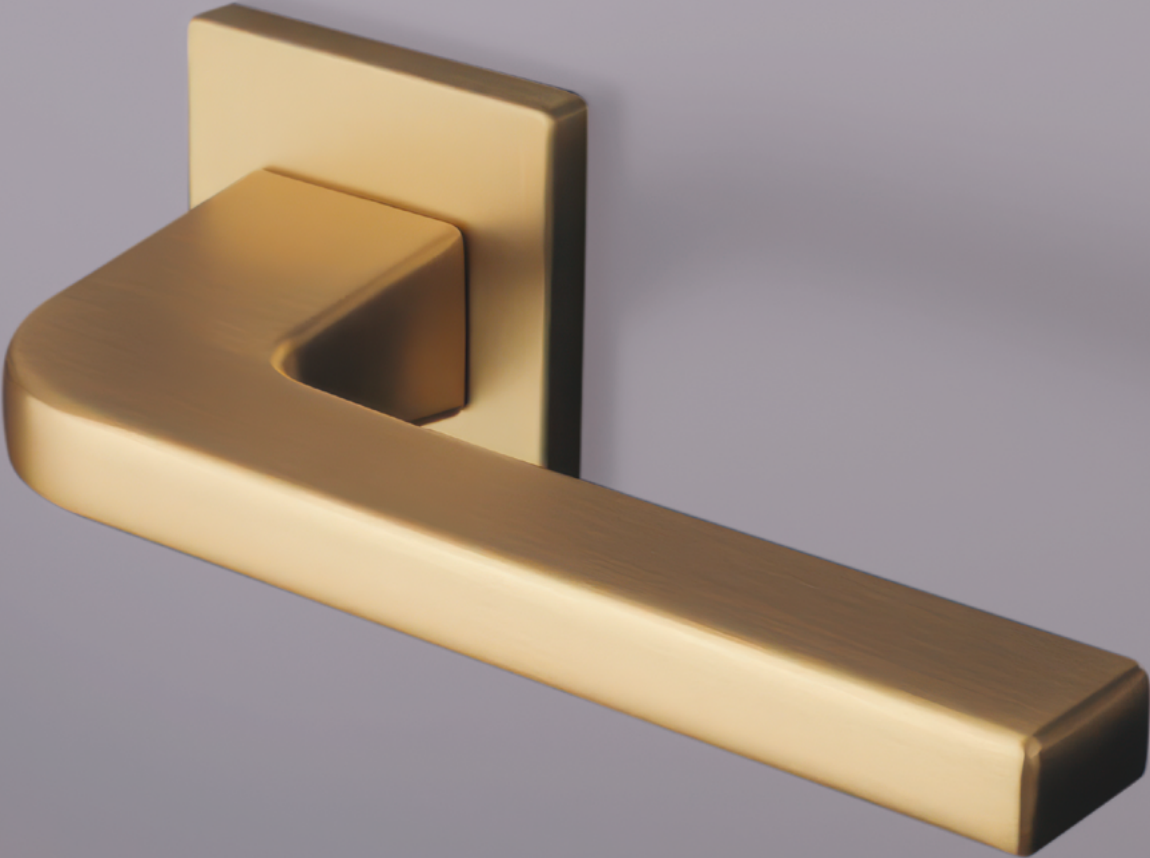

PINA

[CHL] Chróm lesklý (LC)

[CHM] Chróm matný (SC)

[ZLL PVD] Zlatá lesklá (PVD LG)

[ZLM] Zlatá matná (KG)

[CIM] Čierna matná (BK)

AS - ISMENA - HR 7S

	Cena za set v €	CHL, CHM, CIM		ZLL PVD, ZLM	
		bez DPH	s DPH	bez DPH	s DPH
kl./kl. bez spodnej rozety		56,00	67,20	66,00	79,20
kl./kl. + rozety s BB otvorom pre kľúč		68,00	81,60	79,00	94,80
kl./kl. + rozety s PZ otvorom pre vložku		68,00	81,60	79,00	94,80
kl./kl. + rozety s WC kľúčom		74,00	88,80	88,00	105,60
madlo/kl. + rozety s PZ otvorom pre vložku		78,00	93,60	88,00	105,60