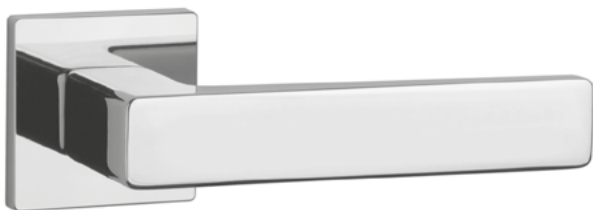

[CHL] Chróm lesklý (LC)