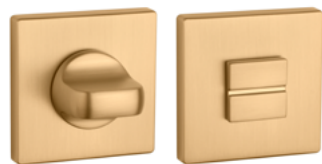

ZLM
Zlatá matná
(KG)