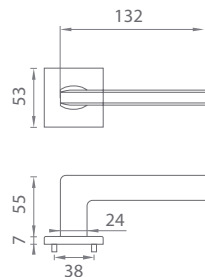

AT - PYROLA - HR 7S

	Cena za set v €	CHL, CHM, CIM		BIM, ZLL PVD	
		bez DPH	s DPH	bez DPH	s DPH
kl./kl. bez spodnej rozety		42,00	50,40	46,00	55,20
kl./kl. + rozety s BB otvorom pre kľúč		53,00	63,60	58,00	69,60
kl./kl. + rozety s PZ otvorom pre vložku		53,00	63,60	58,00	69,60
kl./kl. + rozety s WC kľúčom		59,00	70,80	65,00	78,00
madlo/kl. + rozety s PZ otvorom pre vložku		66,00	79,20	72,00	86,40