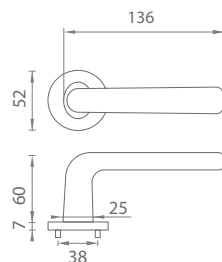

[CHL] Chróm lesklý [LC]

[CHM] Chróm matný [SC]

[ZLL] Zlatá lesklá [LG]

[ZLM] Zlatá matná [KG]

[CIM] Čierna matná [BK]

AS - TULIPA - R 7S

	Cena za set v €	CHL, CHM, CIM		ZLL, ZLM	
		bez DPH	s DPH	bez DPH	s DPH
kl./kl. bez spodnej rozety		50,00	60,00	60,00	72,00
kl./kl. + rozety s BB otvorom pre kľúč		62,00	74,40	72,00	86,40
kl./kl. + rozety s PZ otvorom pre vložku		62,00	74,40	72,00	86,40
kl./kl. + rozety s WC kľúčom		70,00	84,00	80,00	96,00
guľa/kl. + rozety s PZ otvorom pre vložku		71,00	85,20	82,00	98,40