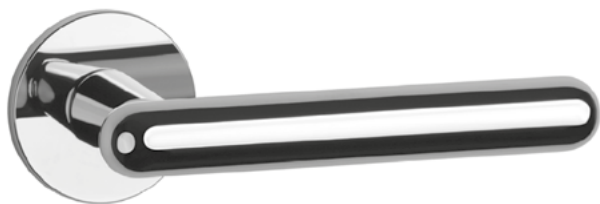

CHL Chróm lesklý (LC)