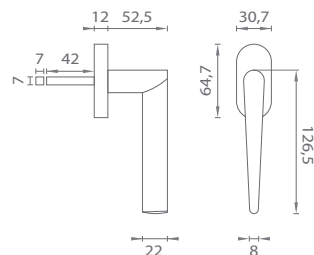

AT - ARNICA DK - R 7S

	Cena za set v €	bez DPH	s DPH
kľučka na eurookno		26,00	31,20