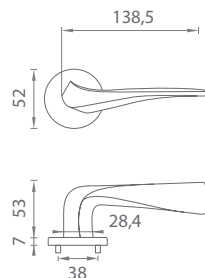

AS - DALIA - R 7S

	Cena za set v €	CHL, CHM, CIM		ZLL, ZLM, MEM PVD	
		bez DPH	s DPH	bez DPH	s DPH
kl./kl. bez spodnej rozety		50,00	60,00	58,00	69,60
kl./kl. + rozety s BB otvorom pre kľúč		62,00	74,40	70,00	84,00
kl./kl. + rozety s PZ otvorom pre vložku		62,00	74,40	70,00	84,00
kl./kl. + rozety s WC kľúčom		70,00	84,00	78,00	93,60
guľa/kl. + rozety s PZ otvorom pre vložku		71,00	85,20	81,00	97,20