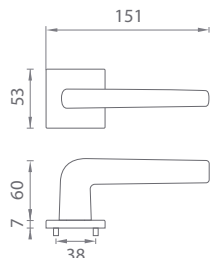

[CHM] Chróm matný (MSC)