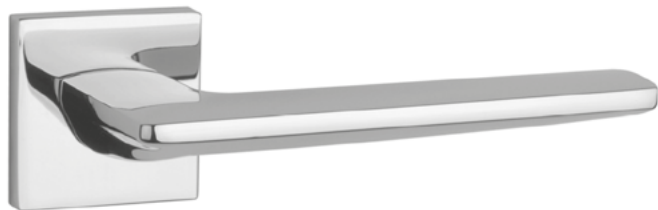

[CHL] Chróm lesklý (LC)