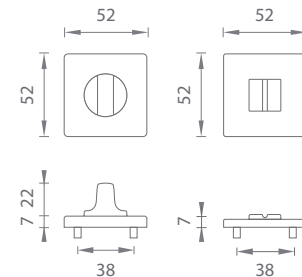

ZLL PVD
Zlatá lesklá
(LG PVD)

AS - ROZETA - HR 7S

	Cena za pár v €	CHL, CHM, CIM		ZLL, ZLL PVD, ZLM, MEM PVD	
		bez DPH	s DPH	bez DPH	s DPH
rozety HR 7S s WC kľúčom		18,00	21,60	22,00	26,40