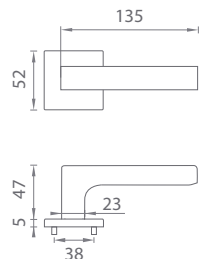

AS - ALISSO - HR 5S

	Cena za set v €	CHM, NIM		GRM	
		bez DPH	s DPH	bez DPH	s DPH
kľ./kľ. bez spodnej rozety		54,00	64,80	60,00	72,00
kľ./kľ. + rozety s BB otvorom pre kľúč		66,00	79,20	73,00	87,60
kľ./kľ. + rozety s PZ otvorom pre vložku		66,00	79,20	73,00	87,60
kľ./kľ. + rozety s WC kľúčom		73,00	87,60	83,00	99,60