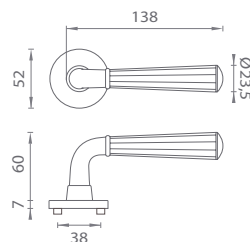

**MEM PVD/CHL/MEM PVD**

Med' matná/Chrómov lesklý/Med' matná (PN PVD/LC/PN PVD)

**CIM/CHL/CIM**

Čierna matná/Chrómov lesklý/Čierna matná (BK/LC/BK)

**ASM - MARIGOLD 3 - R 7S**

	Cena za set v €	bez DPH	s DPH
kl./kl. bez spodnej rozety		86,00	103,20
kl./kl. + rozety s BB otvorom pre kľúč		98,00	117,60
kl./kl. + rozety s PZ otvorom pre vložku		98,00	117,60
kl./kl. + rozety s WC kľúčom		106,00	127,20
guľa/kl. + rozety s PZ otvorom pre vložku		95,00	114,00