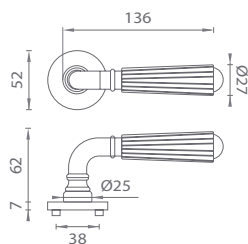

AS - UTRICA - R 7S

	Cena za set v €	bez DPH	s DPH
kl./kl. bez spodnej rozety		74,00	88,80
kl./kl. + rozety s BB otvorom pre kľúč		86,00	103,20
kl./kl. + rozety s PZ otvorom pre vložku		86,00	103,20
kl./kl. + rozety s WC kľúčom		94,00	112,80
guľa/kl. + rozety s PZ otvorom pre vložku		89,00	106,80