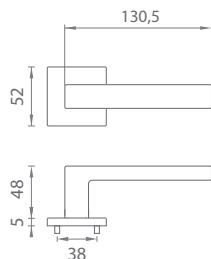

(GRL PVD) Grafit lesklý (US PVD)