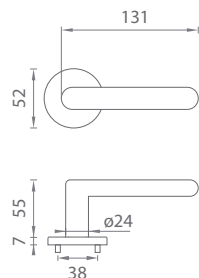

[BIM] Biela matná [WH]