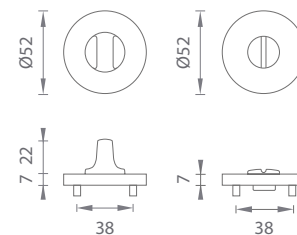

AS - ROZETA - R 7S

	Cena za pár v €	bez DPH	s DPH
rozety R 7S s WC kľúčom	○	20,00	24,00