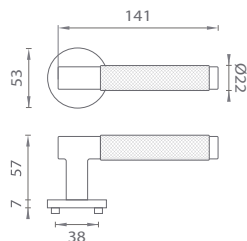

ZLL PVD Zlatá lesklá [GOLD PVD]