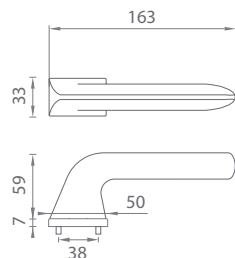

 V prípade **PZ setu** je použitá PZ rozeta **52 x 52 mm**

LUPINA

[CHL] Chróm lesklý (LC)

[CHM] Chróm matný (SC)

[ZLL PVD] Zlatá lesklá (LG PVD)

[ZLM] Zlatá matná (KG)

[CIM] Čierna matná (BK)

AS - GLADIOLA - RT 7S