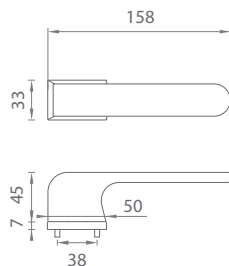

 V prípade **PZ setu** je použitá PZ rozeta **52 x 52 mm**

CARLINA

CHL Chróm lesklý (LC)

CHM Chróm matný (SC)

CIM Čierna matná (BK)

AS - PLUMERIA - RT 7S

	Cena za set v €	bez DPH	s DPH
kl./kl. bez spodnej rozety		75,00	90,00
kl./kl. + rozety s BB otvorom pre kľúč		87,00	104,40
kl./kl. + rozety s PZ otvorom pre vložku		87,00	104,40
kl./kl. + rozety s WC kľúčom		93,00	111,60