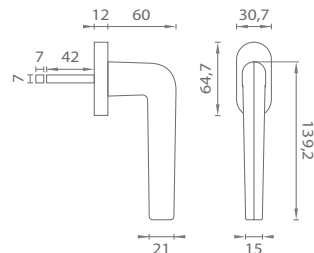

AT - FUNKIA DK - R 7S

	Cena za set v €	CHL, CHM, CIM		ZLL PVD	
		bez DPH	s DPH	bez DPH	s DPH
kľučka na eurookno		31,00	37,20	34,00	40,80