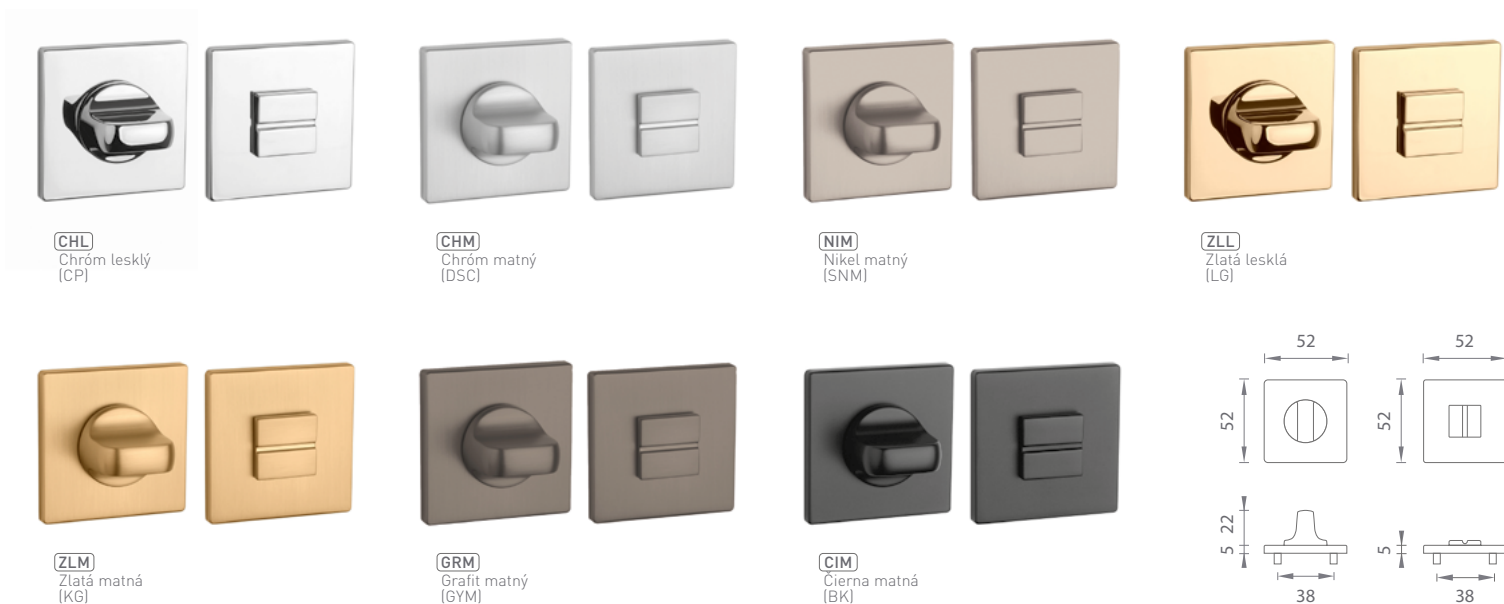

AS - ROZETA - HR 5S - WC

	Cena za pár v €	CHL, CHM, NIM, CIM		ZLL, ZLM, GRM	
		bez DPH	s DPH	bez DPH	s DPH
rozety HR 5S s WC kľúčom		19,00	22,80	23,00	27,60