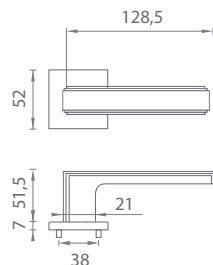

AS - RAFLESIA - HR 7S

	Cena za set v €	CHL, CHM, CIM		ZLL, ZLM, MEM PVD	
		bez DPH	s DPH	bez DPH	s DPH
kl./kl. bez spodnej rozety		56,00	67,20	66,00	79,20
kl./kl. + rozety s BB otvorom pre kľúč		68,00	81,60	79,00	94,80
kl./kl. + rozety s PZ otvorom pre vložku		68,00	81,60	79,00	94,80
kl./kl. + rozety s WC kľúčom		74,00	88,80	88,00	105,60
madlo/kl. + rozety s PZ otvorom pre vložku		78,00	93,60	88,00	105,60