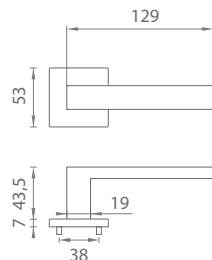

AT - SULLA - HR 7S

	Cena za set v €	CHL, CHM, CIM		BIM, ZLL PVD		ZLM	
		bez DPH	s DPH	bez DPH	s DPH	bez DPH	s DPH
kl./kl. bez spodnej rozety		38,00	45,60	42,00	50,40	46,00	55,20
kl./kl. + rozety s BB otvorom pre kľúč		49,00	58,80	54,00	64,80	59,00	70,80
kl./kl. + rozety s PZ otvorom pre vložku		49,00	58,80	54,00	64,80	59,00	70,80
kl./kl. + rozety s WC kľúčom		55,00	66,00	61,00	73,20	66,00	79,20
madlo/kl. + rozety s PZ otvorom pre vložku		64,00	76,80	70,00	84,00	75,00	90,00