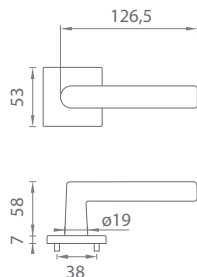

APRILE

Séria AT – HR – 7S

Kľučky na hranatých rozetách
s hrúbkou 7 mm

[CHL] Chróm lesklý (CP)

[CHM] Chróm matný (MSC)

[ZLL PVD] Zlatá lesklá (GOLD PVD)

[CIM] Čierna matná (BLACK)

AT - ARABIS - HR 7S