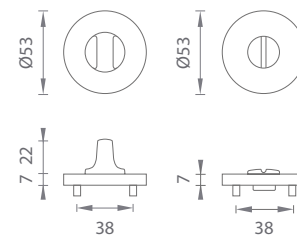

AT - ROZETA - R 7S

	Cena za pár v €	CHL, CHM, CIM		BIM, ZLM		ZLL PVD	
		bez DPH	s DPH	bez DPH	s DPH	bez DPH	s DPH
rozety R 7S s WC kľúčom	○	16,00	19,20	18,00	21,60	19,00	22,80