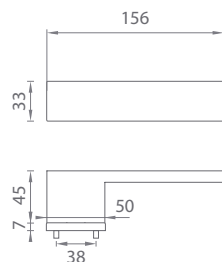

 V prípade **PZ setu** je použitá PZ rozeta **52 x 52 mm**

CHL Chróm lesklý (LC)

CHM Chróm matný (SC)

CIM Čierna matná (BK)

AS - CARLINA - RT 7S

	Cena za set v €	bez DPH	s DPH
kl./kl. bez spodnej rozety		75,00	90,00
kl./kl. + rozety s BB otvorom pre kľúč		87,00	104,40
kl./kl. + rozety s PZ otvorom pre vložku		87,00	104,40
kl./kl. + rozety s WC kľúčom		93,00	111,60