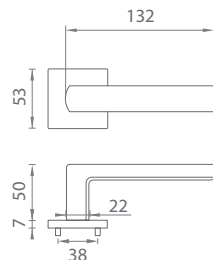

AT - HOSTA - HR 7S

	Cena za set v €	CHL, CHM, CIM		BIM, ZLL PVD	
		bez DPH	s DPH	bez DPH	s DPH
kl./kl. bez spodnej rozety		42,00	50,40	46,00	55,20
kl./kl. + rozety s BB otvorom pre kľúč		53,00	63,60	58,00	69,60
kl./kl. + rozety s PZ otvorom pre vložku		53,00	63,60	58,00	69,60
kl./kl. + rozety s WC kľúčom		59,00	70,80	65,00	78,00
madlo/kl. + rozety s PZ otvorom pre vložku		66,00	79,20	72,00	86,40