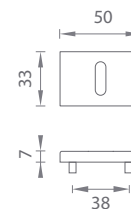

CHL
Chróm lesklý
(CP)