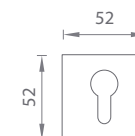

AS - ROZETA - HR 7S

	Cena za pár v €	CHL, CHM, CIM		ZLL, ZLL PVD, ZLM, MEM PVD	
		bez DPH	s DPH	bez DPH	s DPH
rozety HR 7S s BB otvorom pre kľúč		12,00	14,40	13,00	15,60
rozety HR 7S s PZ otvorom pre vložku		12,00	14,40	13,00	15,60