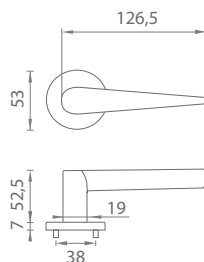

[CHM] Chróm matný [MSC]