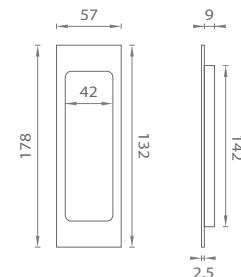

AS - MUŠĽA 239

	Cena za kus v €	bez DPH	s DPH
mušľa 239		71,00	85,20

AS - MUŠĽA 240

	Cena za kus v €	bez DPH	s DPH
mušľa 240		63,00	75,60