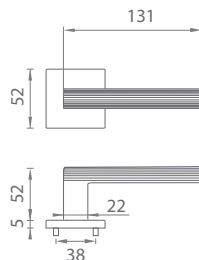

TILIA

CHL Chróm lesklý (LC)

ZLL Zlatá lesklá (LG)

AS - LARICE - HR 5S

	Cena za set v €	CHL		ZLL	
		bez DPH	s DPH	bez DPH	s DPH
kl./kl. bez spodnej rozety		68,00	81,60	78,00	93,60
kl./kl. + rozety s BB otvorom pre kľúč		80,00	96,00	91,00	109,20
kl./kl. + rozety s PZ otvorom pre vložku		80,00	96,00	91,00	109,20
kl./kl. + rozety s WC kľúčom		87,00	104,40	101,00	121,20