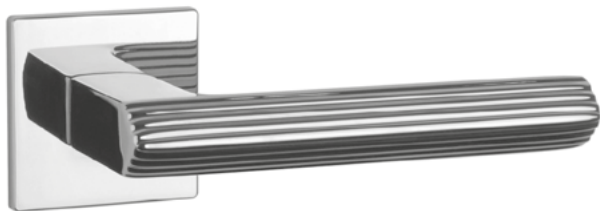

CHL Chróm lesklý (LC)