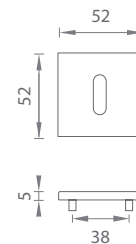

CHL
Chrom lesklý
(CP)